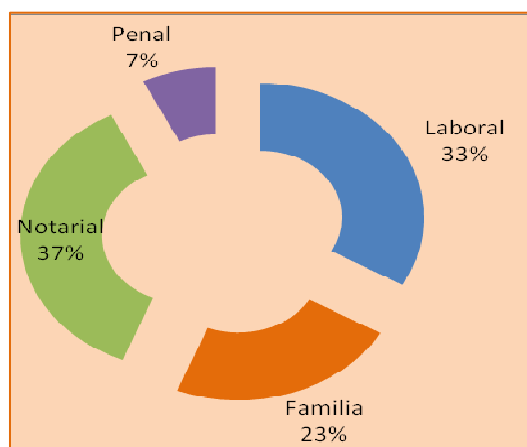

CENTRO DE ATENCION LEGAL DE ORMUSA. NOVIEMBRE DE 2010.

En noviembre de 2010, el Centro de Atención Legal de ORMUSA recibió 123 denuncias.- De éstas, el 94% fueron realizadas por mujeres y un 6% por hombres. En todas se brindó asesoría vía telefónica, mediante las unidades móviles que visitan diferentes zonas del país y en las oficinas centrales en San Salvador.

Las áreas que recogen mayor cantidad de denuncias fueron:

El área notarial recoge el 37% del total de asesorías brindadas. En éstas se siguen destacando las rectificaciones de partidas de nacimiento, ya sea por errores u omisiones cometidas en las Alcaldías al momento de la inscripción de dichos documentos, pero que fueron detectadas por las personas usuarias hasta la renovación del Documento Único de Identidad. El segundo lugar lo ocupan los estados subsidiarios de nacimiento y defunción.

El área laboral resume el 33% de consultas relacionadas a casos de acoso laboral, maltrato de parte de jefaturas, retención de cuotas de ISSS y AFP sin el depósito correspondiente en dichas entidades o la falta de entrega del certificado del seguro social y despidos injustificados.

En el área penal se conoció el 7% de casos denunciados, siendo los más frecuentes. abuso y acoso sexual, amenazas, violaciones y desobediencia en caso de violencia Intrafamiliar.

AREA DEL DERECHO ATENDIDA	SECTOR DENUNCIADO	ASESORIAS	SEGUIMIENTO	PROCURACION	SEXO	
					Mujeres	Hombres
Laboral	Maquilas, Comercio, gubernamental	41	24	20	38	3
Familia	Cónyuges, padres, compañeros de vida, nueras	28	26	25	26	2
Notarial	Abogados, particulares.	45	45	45	44	1
Penal	Cónyuges, Compañeros de vida, padres, particulares, compañeros de trabajo	9	4	1	8	1
TOTAL		123	99	91	116	7