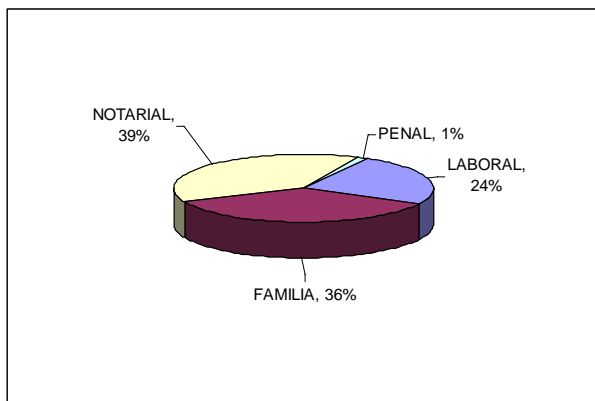

CENTRO DE ATENCIÓN LEGAL DE ORMUSA
Marzo de 2007

En el mes de marzo se recibió un total de 70 denuncias. 94% fueron realizadas por mujeres y 6 % por hombres.

El área del derecho más denunciada es el área civil con 39% del total de denuncias recibidas, que en su mayoría fueron por asuntos patrimoniales respecto de padres e hijas; y en familia fue del 36% por fijación de cuota alimenticia y violencia intrafamiliar.

ÁREA DEL DERECHO ATENDIDA	SECTOR DENUNCIADO	ASESORÍAS	SEGUIMIENTO	PROCURACIÓN	SEXO	
					M	H
Laboral	Supermercados, Farmacias, servicios automotriz.	17	10	6	15	2
Familia	Padres, conyugues,	25	11	7	23	2
Notarial	particulares	27	15	8	27	0
Penal	cónyuge	1	1	0	1	0
TOTAL		70	37	21	66	4

ÁREA DEL DERECHO ATENDIDA